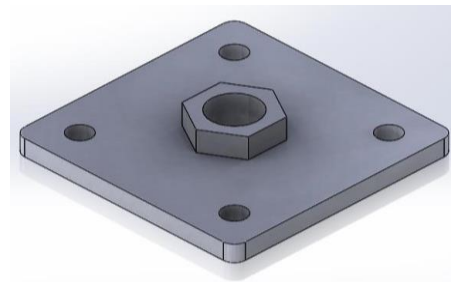

**KENMERKEN**

- > RVS poortbeslag voor houten poorten.
- > Vierkante massieve tegenplaat 100\*100mm.  
dikte 8mm. / 4 schroefgaten.
- > Losse moer.

**BESCHIKBAARHEID**

- > Artikelcode : 700140

info op  
[www.protecinternational.be](http://www.protecinternational.be) voor alle maatvoering.